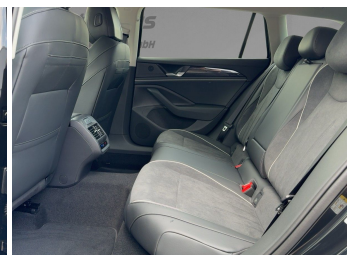

Fahrzeugausstattung

ABS	Abstandstempomat
Abstandswarner	Android auto
Anhaengerkupplung	Anhängerkupplung schwenkbar
Apple carplay	Berganfahrassistent
Bluetooth	Bordcomputer
Dachreling	ESP
Einparkhilfe	Einparkhilfe Kamera
Einparkhilfe Sensoren hinten	Einparkhilfe Sensoren vorne
Einparkhilfe selbstlenkendes System	Fernlichtassistent
Freisprecheinrichtung	Gepäckraumabtrennung
Geschwindigkeitsbegrenzungsanlage	Innenspiegel automatisch abbl.
Isofix Beifahrer	Kindersitzbefestigung
Klimaautomatik	Klimaautomatik 3 zonen
Led-Scheinwerfer	Led-Tagfahrlicht
Lederlenkrad	Leichtmetallfelgen
Lichtsensor	Lordosenstütze
Massagesitz	Metallic
Mittelarmlehne	Multifunktionslenkrad
Musikstreaming integriert	Müdigkeitswarnsystem
Navigationssystem	Nichtraucher Fahrzeug
Notbremsassistent	Notrufsystem
Pannenkitt	Regensensor
Reifen-sommerreifen	Reifendruckkontrollsystem
Schaltwippen	Servolenkung
Sitzheizung	Sprachsteuerung
Spurhalteassistent	Spurwechselassistent
Start Stop Automatik	Tagfahrlicht
Tempomat	Traktionskontrolle
Tuner oder Radio	USB
Verkehrszeichenerkennung	Wegfahrsperr
ambientes Licht	beheizbares Lenkrad
dab-radio	einparkhilfe kamera 360
elektrische Seitenspiegel	elektrische Sitzeinstellung
head-up display	induktionsladen Smartphones
mp3 Schnittstelle	volldigitales Kombiinstrument