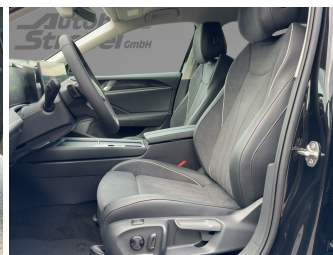

Fahrzeugausstattung

ABS	Abstandstempomat
Abstandswarner	Android auto
Anhaengerkupplung	Anhängerkupplung schwenkbar
Apple carplay	Berganfahrassistent
Bluetooth	Bordcomputer
Dachreling	ESP
Einparkhilfe	Einparkhilfe Kamera
Einparkhilfe Sensoren hinten	Einparkhilfe Sensoren vorne
Einparkhilfe selbstlenkendes System	Fernlichtassistent
Freisprecheinrichtung	Gepäckraumabtrennung
Geschwindigkeitsbegrenzungsanlage	Innenspiegel automatisch abbl.
Isofix Beifahrer	Kindersitzbefestigung
Klimaautomatik	Klimaautomatik 3 zonen
Led-Scheinwerfer	Led-Tagfahrlicht
Lederlenkrad	Leichtmetallfelgen
Lichtsensor	Lordosenstütze
Massagesitz	Metallic
Mittelarmlehne	Multifunktionslenkrad
Musikstreaming integriert	Müdigkeitswarnsystem
Navigationssystem	Nichtraucher Fahrzeug
Notbremsassistent	Notrufsystem
Pannenkitt	Regensensor
Reifen-sommerreifen	Reifendruckkontrollsystem
Schaltwippen	Servolenkung
Sitzheizung	Sprachsteuerung
Spurhalteassistent	Spurwechselassistent
Start Stop Automatik	Tagfahrlicht
Tempomat	Traktionskontrolle
Tuner oder Radio	USB
Verkehrszeichenerkennung	Wegfahrsperr
ambientes Licht	beheizbares Lenkrad
dab-radio	einparkhilfe kamera 360
elektrische Seitenspiegel	elektrische Sitzeinstellung
head-up display	induktionsladen Smartphones
mp3 Schnittstelle	volldigitales Kombiinstrument