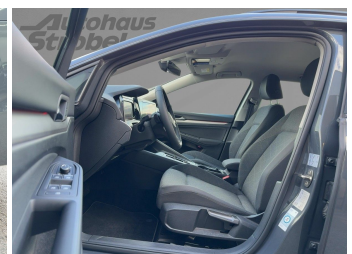

www.strobelkauftdeinauto.de

Wir bewerten Ihr Fahrzeug kostenlos!
Geben Sie einfach Ihre Fahrzeug-Daten ein

1. 1 Fahrzeugdaten
2. 2 Kontaktdaten
3. 3 Bewertung

Autohaus Strobel GmbH
Kirschenleite 20 · 91220 Schnaittach · ☎ 09153/92650