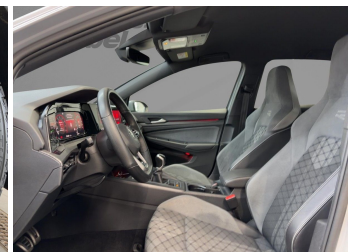

www.strobelkauftdeinauto.de

Wir bewerten Ihr Fahrzeug kostenlos!
Geben Sie einfach Ihre Fahrzeug-Daten ein

1. 1 Fahrzeugdaten
2. 2 Kontaktdaten
3. 3 Bewertung

Autohaus Strobel GmbH
Kirschenleite 20 · 91220 Schnaittach · ☎ 09153/92650