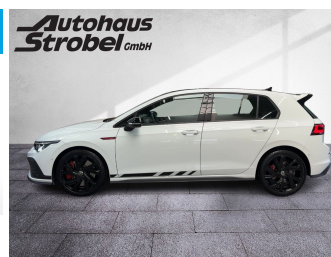

www.strobelkauftdeinauto.de

Wir bewerten Ihr Fahrzeug kostenlos!
Geben Sie einfach Ihre Fahrzeug-Daten ein

1. 1 Fahrzeugdaten
2. 2 Kontaktdaten
3. 3 Bewertung

Autohaus Strobel GmbH
Kirschenleite 20 · 91220 Schnaittach · ☎ 09153/92650