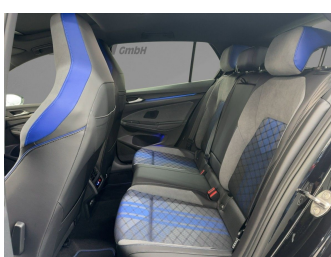

www.strobelkauftdeinauto.de

Wir bewerten Ihr Fahrzeug kostenlos!
Geben Sie einfach Ihre Fahrzeug-Daten ein

1. 1 Fahrzeugdaten
2. 2 Kontaktdaten
3. 3 Bewertung

Autohaus Strobel GmbH
Kirschenleite 20 · 91220 Schnaittach · ☎ 09153/92650