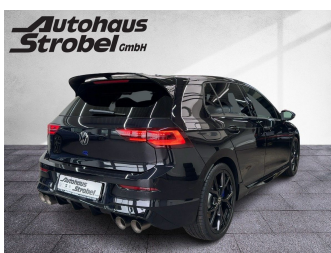

www.strobelkauftdeinauto.de

Wir bewerten Ihr Fahrzeug kostenlos!
Geben Sie einfach Ihre Fahrzeug-Daten ein

1. 1 Fahrzeugdaten
2. 2 Kontaktdaten
3. 3 Bewertung

Autohaus Strobel GmbH
Kirschenleite 20 · 91220 Schnaittach · ☎ 09153/92650