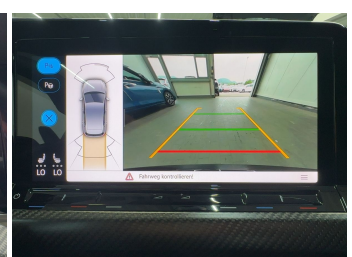

www.strobelkauftdeinauto.de

Wir bewerten Ihr Fahrzeug kostenlos!
Geben Sie einfach Ihre Fahrzeug-Daten ein

1. 1 Fahrzeugdaten
2. 2 Kontaktdaten
3. 3 Bewertung

Autohaus Strobel GmbH
Kirschenleite 20 · 91220 Schnaittach · ☎ 09153/92650