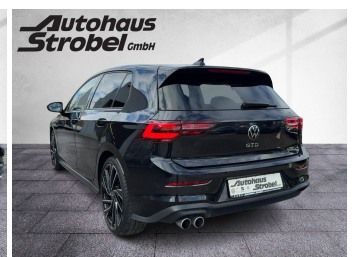

www.strobelkauftdeinauto.de

Wir bewerten Ihr Fahrzeug kostenlos!
Geben Sie einfach Ihre Fahrzeug-Daten ein

1. 1 Fahrzeugdaten
2. 2 Kontaktdaten
3. 3 Bewertung

Autohaus Strobel GmbH
Kirschenleite 20 · 91220 Schnaittach · ☎ 09153/92650