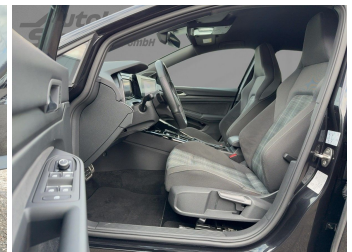

www.strobelkauftdeinauto.de

Wir bewerten Ihr Fahrzeug kostenlos!
Geben Sie einfach Ihre Fahrzeug-Daten ein

1. 1 Fahrzeugdaten
2. 2 Kontaktdaten
3. 3 Bewertung

Autohaus Strobel GmbH
Kirschenleite 20 · 91220 Schnaittach · ☎ 09153/92650