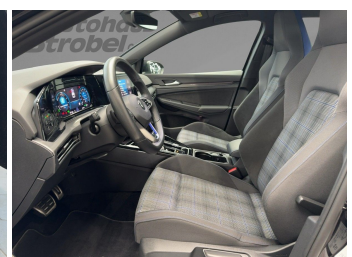

www.strobelkauftdeinauto.de

Wir bewerten Ihr Fahrzeug kostenlos!
Geben Sie einfach Ihre Fahrzeug-Daten ein

1. 1 Fahrzeugdaten
2. 2 Kontaktdaten
3. 3 Bewertung

Autohaus Strobel GmbH
Kirschenleite 20 · 91220 Schnaittach · ☎ 09153/92650