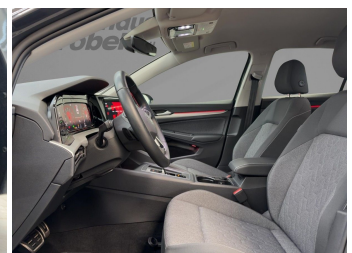

www.strobelkauftdeinauto.de

Wir bewerten Ihr Fahrzeug kostenlos!
Geben Sie einfach Ihre Fahrzeug-Daten ein

1. 1 Fahrzeugdaten
2. 2 Kontaktdaten
3. 3 Bewertung

Autohaus Strobel GmbH
Kirschenleite 20 · 91220 Schnaittach · ☎ 09153/92650