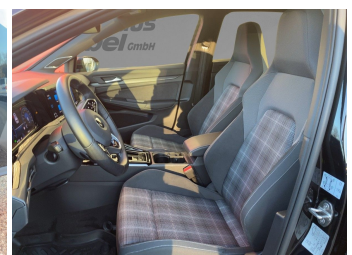

www.strobelkauftdeinauto.de

Wir bewerten Ihr Fahrzeug kostenlos!
Geben Sie einfach Ihre Fahrzeug-Daten ein

1. 1 Fahrzeugdaten
2. 2 Kontaktdaten
3. 3 Bewertung

Autohaus Strobel GmbH
Kirschenleite 20 - 91220 Schnaittach - T. 09153/92650