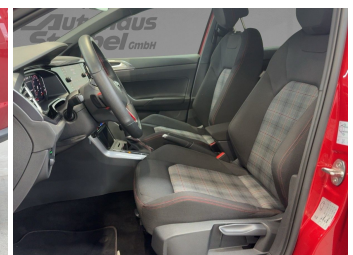

www.strobelkauftdeinauto.de

Wir bewerten Ihr Fahrzeug kostenlos!
Geben Sie einfach Ihre Fahrzeug-Daten ein

1. 1 Fahrzeugdaten
2. 2 Kontaktdaten
3. 3 Bewertung

Autohaus Strobel GmbH
Kirschenleite 20 · 91220 Schnaittach · ☎ 09153/92650