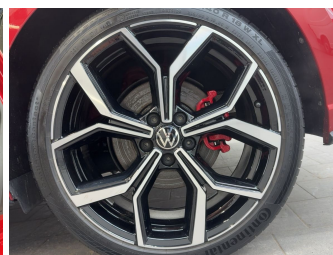

www.strobelkauftdeinauto.de

Wir bewerten Ihr Fahrzeug kostenlos!
Geben Sie einfach Ihre Fahrzeug-Daten ein

1. 1 Fahrzeugdaten
2. 2 Kontaktdaten
3. 3 Bewertung

Autohaus Strobel GmbH
Kirschenleite 20 · 91220 Schnaittach · ☎ 09153/92650