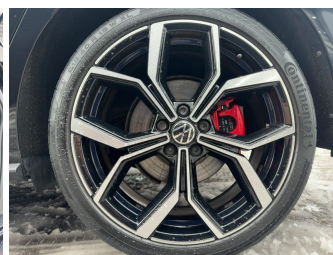

www.strobelkauftdeinauto.de

Wir bewerten Ihr Fahrzeug kostenlos!
Geben Sie einfach Ihre Fahrzeug-Daten ein

1. 1 Fahrzeugdaten
2. 2 Kontaktdaten
3. 3 Bewertung

Autohaus Strobel GmbH
Kirschenleite 20 · 91220 Schnaittach · ☎ 09153/92650