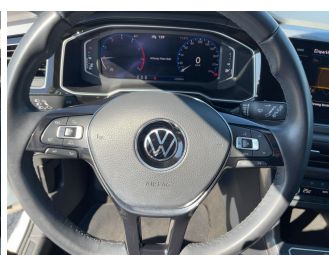

www.strobelkauftdeinauto.de

Wir bewerten Ihr Fahrzeug kostenlos!
Geben Sie einfach Ihre Fahrzeug-Daten ein

1. 1 Fahrzeugdaten
2. 2 Kontaktdaten
3. 3 Bewertung

Autohaus Strobel GmbH
Kirschenleite 20 · 91220 Schnaittach · T. 09153/92650