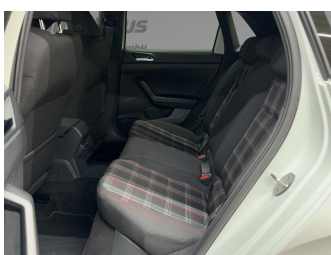

www.strobel.kauft.dein.auto.de

Wir bewerten Ihr Fahrzeug kostenlos
Geben Sie einfach Ihre Fahrzeug-Daten ein

1. 1 Fahrzeugdaten
2. 2 Kontaktdaten
3. 3 Bewertung

Autohaus Strobel GmbH
Kirschenleite 20 · 91220 Schnaittach · T. 09153/92650