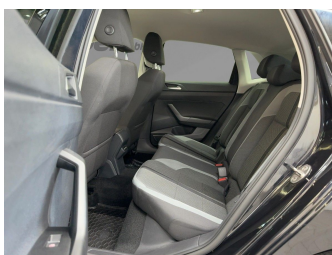

www.strobelkauftdeinauto.de

Wir bewerten Ihr Fahrzeug kostenlos
Geben Sie einfach Ihre Fahrzeug-Daten ein

1. 1 Fahrzeugdaten
2. 2 Kontaktdaten
3. 3 Bewertung

Autohaus Strobel GmbH
Kirschenleite 20 · 91220 Schnaittach · ☎ 09153/92650