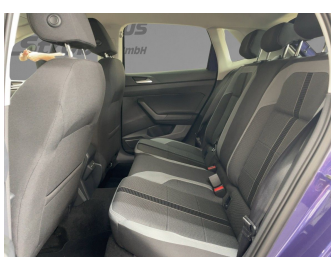

www.strobelkauftdeinauto.de

Wir bewerten Ihr Fahrzeug kostenlos!
Geben Sie einfach Ihre Fahrzeug-Daten ein

1. 1 Fahrzeugdaten
2. 2 Kontaktdaten
3. 3 Bewertung

Autohaus Strobel GmbH
Kirschenleite 20 · 91220 Schnaittach · ☎ 09153/92650