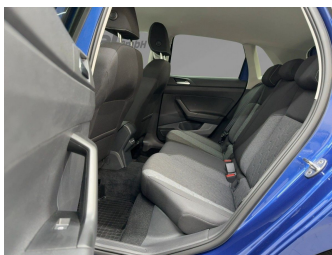

www.strobelkauftdeinauto.de

Wir bewerten Ihr Fahrzeug kostenlos!
Geben Sie einfach Ihre Fahrzeug-Daten ein

1. 1 Fahrzeugdaten
2. 2 Kontaktdaten
3. 3 Bewertung

Autohaus Strobel GmbH
Kirschenleite 20 · 91220 Schnaittach · ☎ 09153/92650