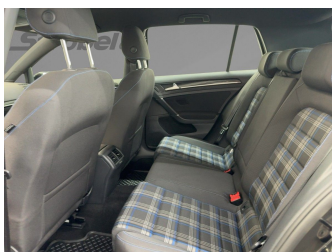

www.strobelkauftdeinauto.de

Wir bewerten Ihr Fahrzeug kostenlos!
Geben Sie einfach Ihre Fahrzeug-Daten ein

1. 1 Fahrzeugdaten
2. 2 Kontaktdaten
3. 3 Bewertung

Autohaus Strobel GmbH
Kirschenleite 20 · 91220 Schnaittach · ☎ 09153/92650