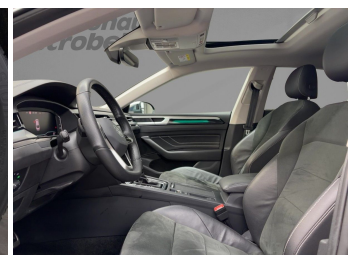

www.strobelkauftdeinauto.de

Wir bewerten Ihr Fahrzeug kostenlos!
Geben Sie einfach Ihre Fahrzeug-Daten ein

1. 1 Fahrzeugdaten
2. 2 Kontaktdaten
3. 3 Bewertung

Autohaus Strobel GmbH
Kirschenleite 20 · 91220 Schnaittach · ☎ 09153/92650