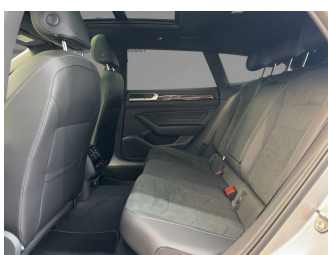

www.strobelkauftdeinauto.de

Wir bewerten Ihr Fahrzeug kostenlos!
Geben Sie einfach Ihre Fahrzeug-Daten ein

1. 1 Fahrzeugdaten
2. 2 Kontaktdaten
3. 3 Bewertung

Autohaus Strobel GmbH
Kirschenleite 20 · 91220 Schnaittach · T. 09153/92650