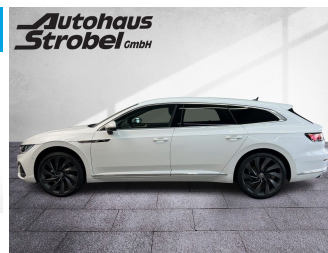

www.strobelkauftdeinauto.de

Wir bewerten Ihr Fahrzeug kostenlos!
Geben Sie einfach Ihre Fahrzeug-Daten ein

1. 1 Fahrzeugdaten
2. 2 Kontaktdaten
3. 3 Bewertung

Autohaus Strobel GmbH
Kirschenleite 20 • 91220 Schnaittach • T. 09153/92650