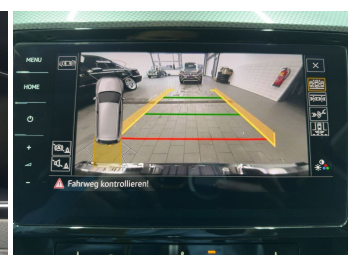

www.strobelkauftdeinauto.de

Wir bewerten Ihr Fahrzeug kostenlos!
Geben Sie einfach Ihre Fahrzeug-Daten ein

1. 1 Fahrzeugdaten
2. 2 Kontaktdaten
3. 3 Bewertung

Autohaus Strobel GmbH
Kirschenleite 20 · 91220 Schnaittach · T. 09153/92650