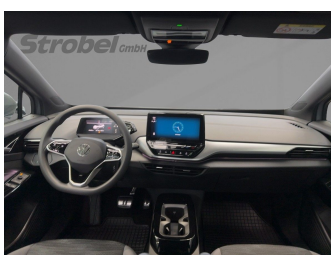

www.strobelkauftdeinauto.de

Wir bewerten Ihr Fahrzeug kostenlos!
Geben Sie einfach Ihre Fahrzeug-Daten ein

1. 1 Fahrzeugdaten
2. 2 Kontaktdaten
3. 3 Bewertung

Autohaus Strobel GmbH
Kirschenleite 20 · 91220 Schnaittach · ☎ 09153/92650