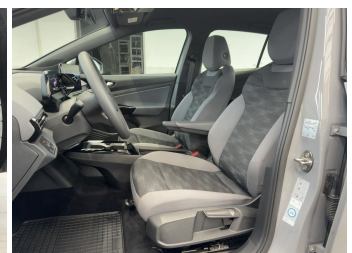

www.strobelkauftdeinauto.de

Wir bewerten Ihr Fahrzeug kostenlos!
Geben Sie einfach Ihre Fahrzeug-Daten ein

1. 1 Fahrzeugdaten
2. 2 Kontaktdaten
3. 3 Bewertung

Autohaus Strobel GmbH
Kirschenleite 20 · 91220 Schnaittach · ☎ 09153/92650