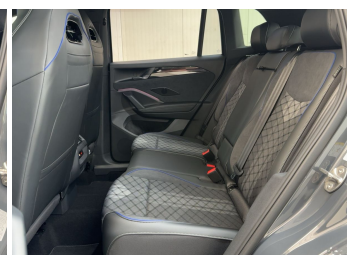

ABS	Abstandstempomat
Abstandswarner	Alarmanlage
Allradantrieb	Android auto
Anhaengerkupplung	Anhängerkupplung schwenkbar
Apple carplay	Berganfahrasistent
Bluetooth	Bordcomputer
Dachreling	ESP
Einparkhilfe	Einparkhilfe Kamera
Einparkhilfe Sensoren hinten	Einparkhilfe Sensoren vorne
Einparkhilfe selbstlenkendes System	Fensterheber
Fernlichtassistent	Freisprecheinrichtung
Geschwindigkeitsbegrenzungsanlage	Innenspiegel automatisch abbl.
Isofix Beifahrer	Kindersitzbefestigung
Klimaautomatik	Klimaautomatik 3 zonen
Kurvenlicht	Led-Scheinwerfer
Led-Tagfahrlicht	Lederlenkrad
Leichtmetallfelgen	Lichtsensor
Lordosenstütze	Massagesitz
Metallic	Mittelarmlehne
Multifunktionslenkrad	Musikstreaming integriert
Müdigkeitswarnsystem	Nichtraucher Fahrzeug
Notbremsassistent	Notrufsystem
Pannenkitt	Regensensor
Reifen-sommerreifen	Reifendruckkontrollsystem
Schaltwippen	Servolenkung
Sitzheizung	Sportpaket
Sportsitze	Sprachsteuerung
Spurhalteassistent	Spurwechselassistent
Start Stop Automatik	Tempomat
Traktionskontrolle	Tuner oder Radio
USB	Verkehrszeichenerkennung
Wegfahrsperr	Zentralverriegelung
ambientes Licht	beheizbares Lenkrad
blendfreies fernlicht (matrix)	dab-radio
einparkhilfe kamera 360	elektrische Heckklappe
elektrische Seitenspiegel	head-up display
schlüssellose Zentralsverriegelung	volldigitales Kombiinstrument