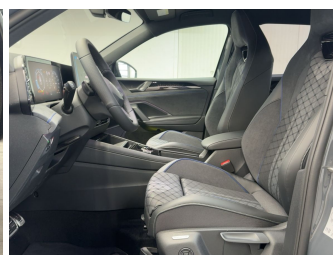

ABS	Abstandstempomat
Abstandswarner	Alarmanlage
Allradantrieb	Android auto
Anhaengerkupplung	Anhängerkupplung schwenkbar
Apple carplay	Berganfahrasistent
Bluetooth	Bordcomputer
Dachreling	ESP
Einparkhilfe	Einparkhilfe Kamera
Einparkhilfe Sensoren hinten	Einparkhilfe Sensoren vorne
Einparkhilfe selbstlenkendes System	Fensterheber
Fernlichtassistent	Freisprecheinrichtung
Geschwindigkeitsbegrenzungsanlage	Innenspiegel automatisch abbl.
Isofix Beifahrer	Kindersitzbefestigung
Klimaautomatik	Klimaautomatik 3 zonen
Kurvenlicht	Led-Scheinwerfer
Led-Tagfahrlicht	Lederlenkrad
Leichtmetallfelgen	Lichtsensor
Lordosenstütze	Massagesitz
Metallic	Mittelarmlehne
Multifunktionslenkrad	Musikstreaming integriert
Müdigkeitswarnsystem	Nichtraucher Fahrzeug
Notbremsassistent	Notrufsystem
Pannenkitt	Regensensor
Reifen-sommerreifen	Reifendruckkontrollsystem
Schaltwippen	Servolenkung
Sitzheizung	Sportpaket
Sportsitze	Sprachsteuerung
Spurhalteassistent	Spurwechselassistent
Start Stop Automatik	Tempomat
Traktionskontrolle	Tuner oder Radio
USB	Verkehrszeichenerkennung
Wegfahrsperr	Zentralverriegelung
ambientes Licht	beheizbares Lenkrad
blendfreies fernlicht (matrix)	dab-radio
einparkhilfe kamera 360	elektrische Heckklappe
elektrische Seitenspiegel	head-up display
schlüssellose Zentralsverriegelung	volldigitales Kombiinstrument