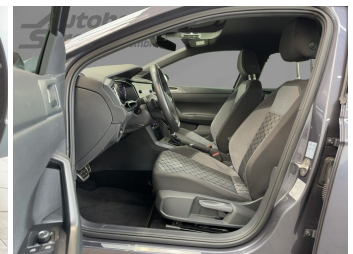

www.strobelkauftdeinauto.de

Wir bewerten Ihr Fahrzeug kostenlos!
Geben Sie einfach Ihre Fahrzeug-Daten ein

1. 1 Fahrzeugdaten
2. 2 Kontaktdaten
3. 3 Bewertung

Autohaus Strobel GmbH
Kirschenleite 20 · 91220 Schnaittach · ☎ 09153/92650