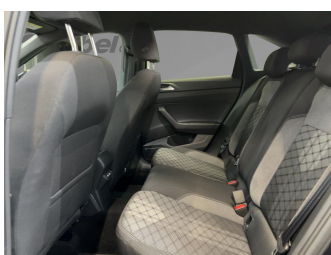

www.strobel.kauft.dein.auto.de

Wir bewerten Ihr Fahrzeug kostenlos!
Geben Sie einfach Ihre Fahrzeug-Daten ein

1. 1 Fahrzeugdaten
2. 2 Kontaktdaten
3. 3 Bewertung

Autohaus Strobel GmbH
Kirschenleite 20 · 91220 Schnaittach · T. 09153/92650