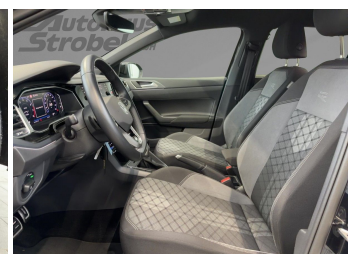

www.strobel.kauft.dein.auto.de

Wir bewerten Ihr Fahrzeug kostenlos!
Geben Sie einfach Ihre Fahrzeug-Daten ein

1. 1 Fahrzeugdaten
2. 2 Kontaktdaten
3. 3 Bewertung

Autohaus Strobel GmbH
Kirschenleite 20 · 91220 Schnaittach · T. 09153/92650