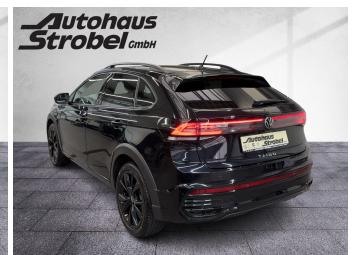

www.strobel.kauft.dein.auto.de

Wir bewerten Ihr Fahrzeug kostenlos!
Geben Sie einfach Ihre Fahrzeug-Daten ein

1. 1 Fahrzeugdaten
2. 2 Kontaktdaten
3. 3 Bewertung

Autohaus Strobel GmbH
Kirschenleite 20 · 91220 Schnaittach · T. 09153/92650