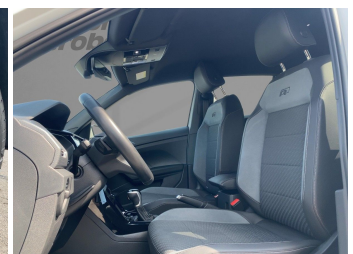

www.strobelkauftdeinauto.de

Wir bewerten Ihr Fahrzeug kostenlos!
Geben Sie einfach Ihre Fahrzeug-Daten ein

1. 1 Fahrzeugdaten
2. 2 Kontaktdaten
3. 3 Bewertung

Autohaus Strobel GmbH
Kirschenleite 20 · 91220 Schnaittach · ☎ 09153/92650