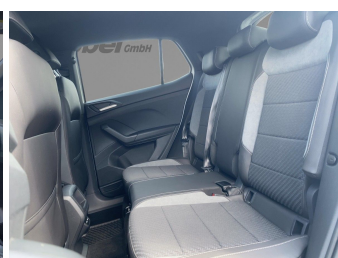

www.strobelkauftdeinauto.de

Wir bewerten Ihr Fahrzeug kostenlos!
Geben Sie einfach Ihre Fahrzeug-Daten ein

1. 1 Fahrzeugdaten
2. 2 Kontaktdaten
3. 3 Bewertung

Autohaus Strobel GmbH
Kirschenleite 20 · 91220 Schnaittach · T. 09153/92650