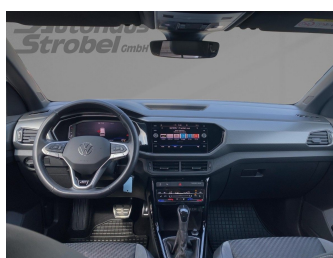

www.strobelkauftdeinauto.de

Wir bewerten Ihr Fahrzeug kostenlos!
Geben Sie einfach Ihre Fahrzeug-Daten ein

1. 1 Fahrzeugdaten
2. 2 Kontaktdaten
3. 3 Bewertung

Autohaus Strobel GmbH
Kirschenleite 20 · 91220 Schnaittach · T. 09153/92650