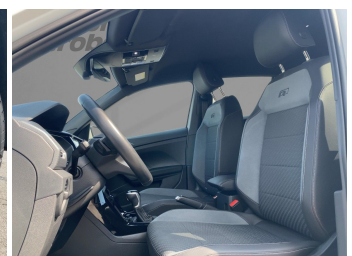

www.strobelkauftdeinauto.de

Wir bewerten Ihr Fahrzeug kostenlos!
Geben Sie einfach Ihre Fahrzeug-Daten ein

1. 1 Fahrzeugdaten
2. 2 Kontaktdaten
3. 3 Bewertung

Autohaus Strobel GmbH
Kirschenleite 20 · 91220 Schnaittach · T. 09153/92650