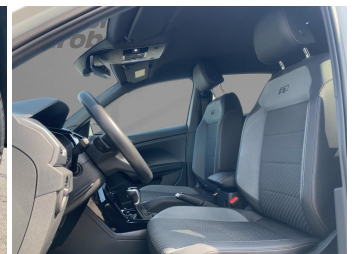

www.strobelkauftdeinauto.de

Wir bewerten Ihr Fahrzeug kostenlos!
Geben Sie einfach Ihre Fahrzeug-Daten ein

1. 1 Fahrzeugdaten
2. 2 Kontaktdaten
3. 3 Bewertung

Autohaus Strobel GmbH
Kirschenleite 20 · 91220 Schnaittach · ☎ 09153/92650