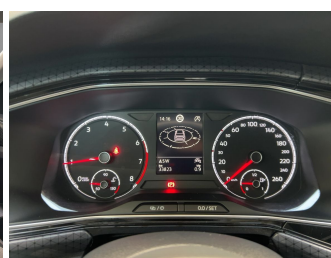

www.strobelkauftdeinauto.de

Wir bewerten Ihr Fahrzeug kostenlos!
Geben Sie einfach Ihre Fahrzeug-Daten ein

1. 1 Fahrzeugdaten
2. 2 Kontaktdaten
3. 3 Bewertung

Autohaus Strobel GmbH
Kirschenleite 20 · 91220 Schnaittach · T. 09153/92650