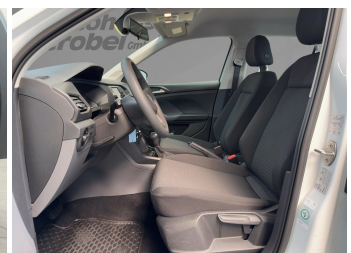

www.strobelkauftdeinauto.de

Wir bewerten Ihr Fahrzeug kostenlos
Geben Sie einfach Ihre Fahrzeug-Daten ein

1. 1 Fahrzeugdaten
2. 2 Kontaktdaten
3. 3 Bewertung

Autohaus Strobel GmbH
Kirschenleite 20 · 91220 Schnaittach · ☎ 09153/92650