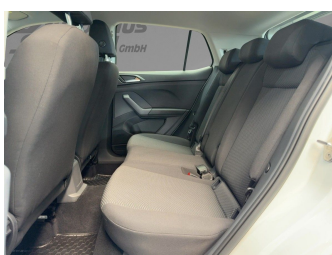

www.strobelkauftdeinauto.de

Wir bewerten Ihr Fahrzeug kostenlos
Geben Sie einfach Ihre Fahrzeug-Daten ein

1. 1 Fahrzeugdaten
2. 2 Kontaktdaten
3. 3 Bewertung

Autohaus Strobel GmbH
Kirschenleite 20 · 91220 Schnaittach · ☎ 09153/92650