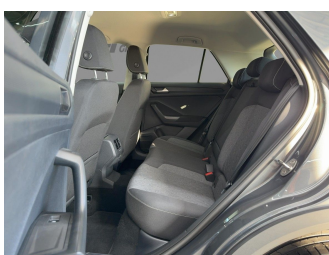

www.strobelkauftdeinauto.de

Wir bewerten Ihr Fahrzeug kostenlos
Geben Sie einfach Ihre Fahrzeug-Daten ein

1. 1 Fahrzeugdaten
2. 2 Kontaktdaten
3. 3 Bewertung

Autohaus Strobel GmbH
Kirschenleite 20 · 91220 Schnaittach · T. 09153/92650