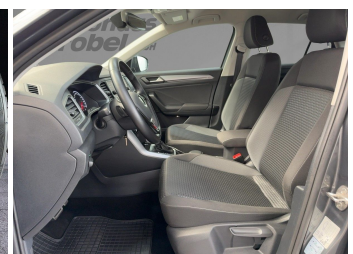

www.strobel.kauft.dein.auto.de

Wir bewerten Ihr Fahrzeug kostenlos
Geben Sie einfach Ihre Fahrzeug-Daten ein

1. 1 Fahrzeugdaten
2. 2 Kontaktdaten
3. 3 Bewertung

Autohaus Strobel GmbH
Kirschenleite 20 · 91220 Schnaittach · T. 09153/92650