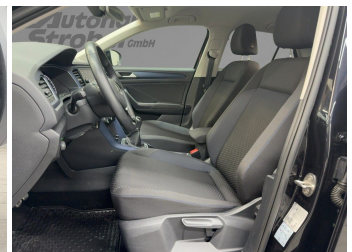

www.strobelkauftdeinauto.de

**Wir bewerten Ihr Fahrzeug kostenlos
Geben Sie einfach Ihre Fahrzeug-Daten ein**

1. 1 Fahrzeugdaten
2. 2 Kontaktdaten
3. 3 Bewertung

Autohaus Strobel GmbH
Kirschenleite 20 · 91220 Schnaittach · ☎ 09153/92650