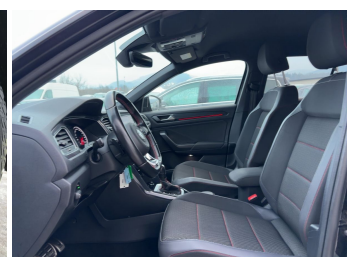

www.strobelkauftdeinauto.de

Wir bewerten Ihr Fahrzeug kostenlos!
Geben Sie einfach Ihre Fahrzeug-Daten ein

1. 1 Fahrzeugdaten
2. 2 Kontaktdaten
3. 3 Bewertung

Autohaus Strobel GmbH
Kirschenleite 20 · 91220 Schnaittach · ☎ 09153/92650