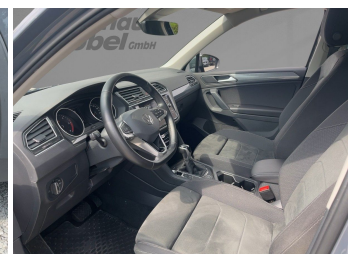

www.strobelkauftdeinauto.de

Wir bewerten Ihr Fahrzeug kostenlos!
Geben Sie einfach Ihre Fahrzeug-Daten ein

1. 1 Fahrzeugdaten
2. 2 Kontaktdaten
3. 3 Bewertung

Autohaus Strobel GmbH
Kirschenleite 20 · 91220 Schnaittach · ☎ 09153/92650