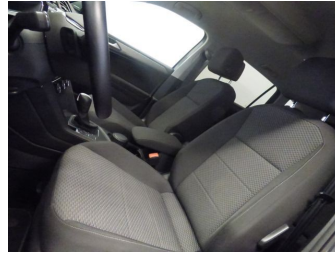

Qualitätszertifikat

Das **WahlAuto**.
Zertifizierte Gebrauchtwagen