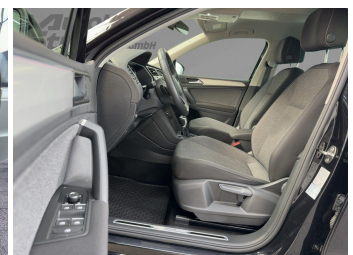

www.strobelkauftdeinauto.de

Wir bewerten Ihr Fahrzeug kostenlos!
Geben Sie einfach Ihre Fahrzeug-Daten ein

1. 1 Fahrzeugdaten
2. 2 Kontaktdaten
3. 3 Bewertung

Autohaus Strobel GmbH
Kirschenleite 20 · 91220 Schnaittach · ☎ 09153/92650