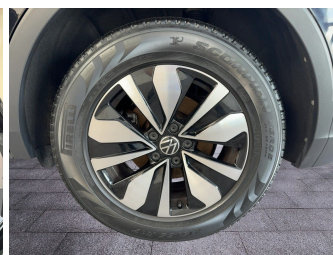

www.strobelkauftdeinauto.de

Wir bewerten Ihr Fahrzeug kostenlos!
Geben Sie einfach Ihre Fahrzeug-Daten ein

1. 1 Fahrzeugdaten
2. 2 Kontaktdaten
3. 3 Bewertung

Autohaus Strobel GmbH
Kirschenleite 20 · 91220 Schnaittach · ☎ 09153/92650