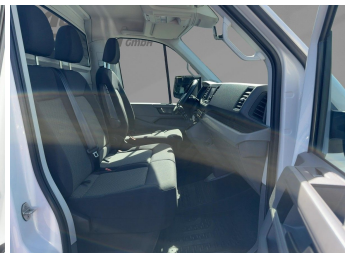

Fahrzeugausstattung

ABS	Abstandstempomat
Abstandswarner	Berganfahrassistent
Bluetooth	Bordcomputer
ESP	Freisprecheinrichtung
Geschwindigkeitsbegrenzungsanlage	Klimaanlage
Klimaanlage	Multifunktionslenkrad
Navigationssystem	Nebelscheinwerfer
Nichtraucher Fahrzeug	Notbremsassistent
Reifen-sommerreifen	Sitzheizung
Sprachsteuerung	Start Stop Automatik
Tagfahrlicht	Tempomat
Touchscreen	Traktionskontrolle
Tuner oder Radio	USB
Wegfahrsperr	Zentralverriegelung
dab-radio	elektrische Seitenspiegel
mp3 Schnittstelle