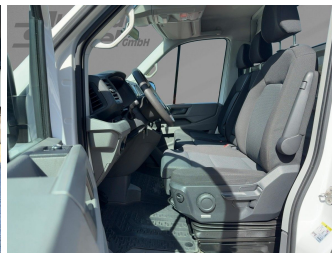

Fahrzeugausstattung

ABS	Abstandstempomat
Abstandswarner	Berganfahrassistent
Bluetooth	Bordcomputer
ESP	Freisprecheinrichtung
Geschwindigkeitsbegrenzungsanlage	Klimaanlage
Klimaanlage	Multifunktionslenkrad
Navigationssystem	Nebelscheinwerfer
Nichtraucher Fahrzeug	Notbremsassistent
Reifen-sommerreifen	Sitzheizung
Sprachsteuerung	Start Stop Automatik
Tagfahrlicht	Tempomat
Touchscreen	Traktionskontrolle
Tuner oder Radio	USB
Wegfahrsperr	Zentralverriegelung
dab-radio	elektrische Seitenspiegel
mp3 Schnittstelle