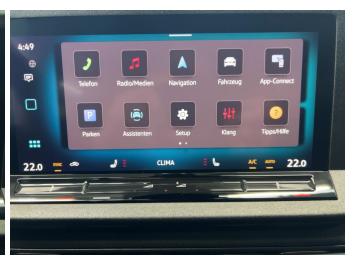

Fahrzeugausstattung

ABS	Abstandstempomat
Abstandswarner	Anhaengerkupplung
Anhaengerkupplung abnehmbar	Anhaengerkupplung starr
Bluetooth	Bordcomputer
Dachreling	ESP
Einparkhilfe	Einparkhilfe Kamera
Einparkhilfe Sensoren hinten	Einparkhilfe Sensoren vorne
Einparkhilfe selbstlenkendes System	Freisprecheinrichtung
Gepackraumabtrennung	Innenspiegel automatisch abbl.
Kindersitzbefestigung	Klimaautomatik
Klimaautomatik 2 zonen	Led-Scheinwerfer
Led-Tagfahrlicht	Lederlenkrad
Leichtmetallfelgen	Lichtsensor
Lordosenstutze	Mittelarmlehne
Multifunktionslenkrad	Mu'digkeitswarnsystem
Nichtraucher Fahrzeug	Notbremsassistent
Notrufsystem	Reifen-sommerreifen
Reifendruckkontrollsystem	Schaltwippen
Schiebetu'r	Schiebetu'r beidseitig
Schiebetu'r links	Schiebetu'r rechts
Servolenkung	Sitzheizung
Spurhalteassistent	Spurwechselassistent
Start Stop Automatik	Tagfahrlicht
Tempomat	Traktionskontrolle
Tuner oder Radio	USB
Verkehrszeichenerkennung	Wegfahrsperr
Winterpaket	Zentralverriegelung
dab-radio	elektrische Seitenspiegel
volldigitales Kombiinstrument