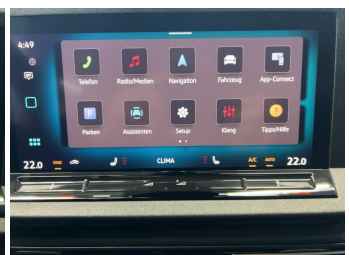

Fahrzeugausstattung

ABS	Abstandstempomat
Abstandswarner	Anhaengerkupplung
Anhaengerkupplung abnehmbar	Anhaengerkupplung starr
Bluetooth	Bordcomputer
Dachreling	ESP
Einparkhilfe	Einparkhilfe Kamera
Einparkhilfe Sensoren hinten	Einparkhilfe Sensoren vorne
Einparkhilfe selbstlenkendes System	Freisprecheinrichtung
Gepackraumabtrennung	Innenspiegel automatisch abbl.
Kindersitzbefestigung	Klimaautomatik
Klimaautomatik 2 zonen	Led-Scheinwerfer
Led-Tagfahrlicht	Lederlenkrad
Leichtmetallfelgen	Lichtsensor
Lordosenstutze	Mittelarmlehne
Multifunktionslenkrad	Mu'digkeitswarnsystem
Nichtraucher Fahrzeug	Notbremsassistent
Notrufsystem	Reifen-sommerreifen
Reifendruckkontrollsystem	Schaltwippen
Schiebetu'r	Schiebetu'r beidseitig
Schiebetu'r links	Schiebetu'r rechts
Servolenkung	Sitzheizung
Spurhalteassistent	Spurwechselassistent
Start Stop Automatik	Tagfahrlicht
Tempomat	Traktionskontrolle
Tuner oder Radio	USB
Verkehrszeichenerkennung	Wegfahrsperr
Winterpaket	Zentralverriegelung
dab-radio	elektrische Seitenspiegel
volldigitales Kombiinstrument