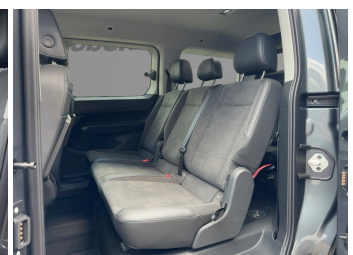

Fahrzeugausstattung

ABS	Abstandstempomat
Abstandswarner	Alarmanlage
Android auto	Apple carplay
Bluetooth	Bordcomputer
Dachreling	ESP
Einparkhilfe Kamera	Fernlichtassistent
Freisprecheinrichtung	Gepäckraumabtrennung
Innenspiegel automatisch abbl.	Kindersitzbefestigung
Klimaautomatik	Klimaautomatik 2 zonen
Led-Scheinwerfer	Led-Tagfahrlicht
Lederlenkrad	Leichtmetallfelgen
Lichtsensoren	Lordosenstütze
Metallic	Mittelarmlehne
Multifunktionslenkrad	Musikstreaming integriert
Müdigkeitswarnsystem	Nichtraucher Fahrzeug
Notbremsassistent	Notrufsystem
Regensensor	Reifen-allwetterreifen
Reifendruckkontrollsystem	Schaltwippen
Schiebetür	Schiebetür beidseitig
Schiebetür links	Schiebetür rechts
Servolenkung	Sitzheizung
Spurwechselassistent	Start Stop Automatik
Tagfahrlicht	Tempomat
Traktionskontrolle	Tuner oder Radio
USB	Verkehrszeichenerkennung
Wegfahrsperrung	Zentralverriegelung
dab-radio	elektrische Seitenspiegel
plugin hybrid	schlüssellose Zentralsverriegelung
volldigitales Kombiinstrument