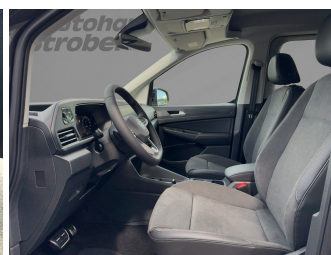

Fahrzeugausstattung

ABS	Abstandstempomat
Abstandswarner	Alarmanlage
Android auto	Apple carplay
Bluetooth	Bordcomputer
Dachreling	ESP
Einparkhilfe Kamera	Fernlichtassistent
Freisprecheinrichtung	Gepäckraumabtrennung
Innenspiegel automatisch abbl.	Kindersitzbefestigung
Klimaautomatik	Klimaautomatik 2 zonen
Led-Scheinwerfer	Led-Tagfahrlicht
Lederlenkrad	Leichtmetallfelgen
Lichtsensoren	Lordosenstütze
Metallic	Mittelarmlehne
Multifunktionslenkrad	Musikstreaming integriert
Müdigkeitswarnsystem	Nichtraucher Fahrzeug
Notbremsassistent	Notrufsystem
Regensensor	Reifen-allwetterreifen
Reifendruckkontrollsystem	Schaltwippen
Schiebetür	Schiebetür beidseitig
Schiebetür links	Schiebetür rechts
Servolenkung	Sitzheizung
Spurwechselassistent	Start Stop Automatik
Tagfahrlicht	Tempomat
Traktionskontrolle	Tuner oder Radio
USB	Verkehrszeichenerkennung
Wegfahrsperrung	Zentralverriegelung
dab-radio	elektrische Seitenspiegel
plugin hybrid	schlüssellose Zentralsverriegelung
volldigitales Kombiinstrument