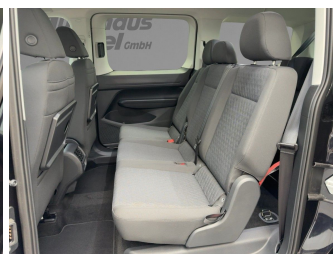

Fahrzeugausstattung

ABS	Abstandstempomat
Abstandswarner	Alarmanlage
Anhaengerkupplung	Anhängerkupplung abnehmbar
Anhängerkupplung starr	Bluetooth
Bordcomputer	Dachreling
ESP	Einparkhilfe
Einparkhilfe Sensoren hinten	Einparkhilfe Sensoren vorne
Einparkhilfe selbstlenkendes System	Fensterheber
Freisprecheinrichtung	Gepäckraumabtrennung
Geschwindigkeitsbegrenzungsanlage	Kindersitzbefestigung
Klimaanlage	Klimaanlage
Led-Scheinwerfer	Led-Tagfahrlicht
Lederlenkrad	Leichtmetallfelgen
Lichtsensor	Lordosenstütze
Metallic	Mittelarmlehne
Multifunktionslenkrad	Müdigkeitssystem
Nichtraucher Fahrzeug	Notbremsassistent
Notrufsystem	Pannenkitt
Reifen-sommerreifen	Reifendruckkontrollsystem
Schaltwippen	Schiebetür
Schiebetür beidseitig	Schiebetür links
Schiebetür rechts	Servolenkung
Sitzheizung	Spurhalteassistent
Spurwechselassistent	Start Stop Automatik
Tagfahrlicht	Tempomat
Touchscreen	Traktionskontrolle
Tuner oder Radio	USB
Verkehrszeichenerkennung	Wegfahrsperrung
Winterpaket	Zentralverriegelung
dab-radio	elektrische Seitenspiegel
mp3 Schnittstelle	volldigitales Kombiinstrument