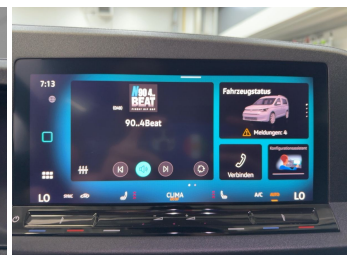

19% MwSt ausweisbar

Fahrzeugnummer V-WHT358-185

Schnellinformationen

Fahrzeugart	Gebrauchtfahrzeug	Klasse	Caddy Maxi
Kategorie	Limousine	Hubraum	1498 cm ³
Erstzulassung	12/2025	Außenfarbe	scdfdsfDeep Black
Laufleistung	1020 km		Perleffekt
Leistung	85 kW (116 PS)	Innenfarbe	Schwarz
Kraftstoffart	Benzin	Innenausstattung	Stoff
Getriebe	Automatik		

ABS	Anhaengerkupplung
Anhaengerkupplung abnehmbar	Anhaengerkupplung starr
Bluetooth	Bordcomputer
Dachreling	ESP
Einparkhilfe	Einparkhilfe Sensoren hinten
Einparkhilfe Sensoren vorne	Einparkhilfe selbstlenkendes System
Fensterheber	Freisprecheinrichtung
Gepackraumabtrennung	Kindersitzbefestigung
Klimaanlage	Klimaanlage
Led-Scheinwerfer	Led-Tagfahrlicht
Lederlenkrad	Leichtmetallfelgen
Lichtsensoren	Lordosenstutze
Metallic	Mittelarmlehne
Multifunktionslenkrad	Mu'digkeitswarnsystem
Nichtraucher Fahrzeug	Notbremsassistent
Notrufsystem	Pannenkitt
Reifen-sommerreifen	Schaltwippen
Schiebetu'r	Schiebetu'r beidseitig
Schiebetu'r links	Schiebetu'r rechts
Servolenkung	Sitzheizung
Spurhalteassistent	Spurwechselassistent
Start Stop Automatik	Tagfahrlicht
Traktionskontrolle	Tuner oder Radio
USB	Verkehrszeichenerkennung
Wegfahrsperr	Winterpaket
dab-radio	mp3 Schnittstelle