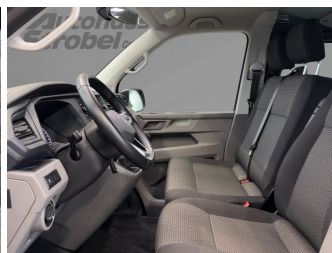

Fahrzeugausstattung

ABS	Alarmanlage
Allradantrieb	Android auto
Apple carplay	Berganfahrassistent
Bluetooth	Bordcomputer
ESP	Einparkhilfe
Einparkhilfe Sensoren hinten	Einparkhilfe Sensoren vorne
Fensterheber	Freisprecheinrichtung
Geschwindigkeitsbegrenzungsanlage	Kindersitzbefestigung
Klimaanlage	Klimaanlage
Lederlenkrad	Lordosenstütze
Mittelarmlehne	Multifunktionslenkrad
Musikstreaming integriert	Müdigkeitswarnsystem
Navigationssystem	Nebelscheinwerfer
Nichtraucher Fahrzeug	Reifen-sommerreifen
Schiebetür	Schiebetür rechts
Servolenkung	Sprachsteuerung
Start Stop Automatik	Tagfahrlicht
Tempomat	Touchscreen
Traktionskontrolle	Tuner oder Radio
USB	W-lan
Wegfahrsperr	Zentralverriegelung
dab-radio	elektrische Seitenspiegel