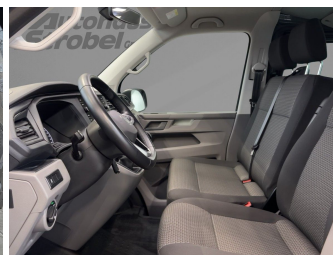

Fahrzeugausstattung

ABS	Allradantrieb
Android auto	Apple carplay
Berganfahrassistent	Bordcomputer
ESP	Einparkhilfe
Einparkhilfe Sensoren hinten	Einparkhilfe Sensoren vorne
Fensterheber	Freisprecheinrichtung
Geschwindigkeitsbegrenzungsanlage	Kindersitzbefestigung
Klimaanlage	Klimaanlage
Lederlenkrad	Lordosenstütze
Mittelarmlehne	Multifunktionslenkrad
Musikstreaming integriert	Müdigkeitswarnsystem
Navigationssystem	Nebelscheinwerfer
Nichtraucher Fahrzeug	Reifen-sommerreifen
Schiebetür	Schiebetür rechts
Servolenkung	Sprachsteuerung
Start Stop Automatik	Tagfahrlicht
Tempomat	Touchscreen
Traktionskontrolle	Tuner oder Radio
USB	W-lan
Wegfahrsperr	Zentralverriegelung
dab-radio	elektrische Seitenspiegel