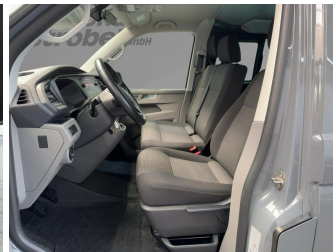

Fahrzeugausstattung

ABS	Alarmanlage
Allradantrieb	Android auto
Apple carplay	Berganfahrassistent
Bordcomputer	ESP
Einparkhilfe	Einparkhilfe Sensoren hinten
Einparkhilfe Sensoren vorne	Fensterheber
Freisprecheinrichtung	Geschwindigkeitsbegrenzungsanlage
Kindersitzbefestigung	Klimaanlage
Klimaanlage	Lederlenkrad
Lordosenstütze	Mittelarmlehne
Multifunktionslenkrad	Musikstreaming integriert
Müdigkeitswarnsystem	Navigationsystem
Nebelscheinwerfer	Nichtraucher Fahrzeug
Notrufsystem	Reifen-sommerreifen
Reifendruckkontrollsystem	Schiebetür
Schiebetür rechts	Servolenkung
Sprachsteuerung	Start Stop Automatik
Tagfahrlicht	Tempomat
Touchscreen	Traktionskontrolle
Tuner oder Radio	USB
W-lan	Wegfahrsperr
Zentralverriegelung	dab-radio
elektrische Seitenspiegel