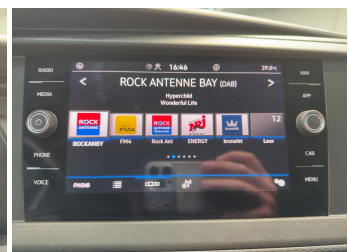

Fahrzeugausstattung

ABS	Alarmanlage
Allradantrieb	Android auto
Apple carplay	Berganfahrassistent
Bordcomputer	ESP
Einparkhilfe	Einparkhilfe Sensoren hinten
Einparkhilfe Sensoren vorne	Fensterheber
Freisprecheinrichtung	Geschwindigkeitsbegrenzungsanlage
Kindersitzbefestigung	Klimaanlage
Klimaanlage	Lederlenkrad
Lordosenstütze	Mittelarmlehne
Multifunktionslenkrad	Musikstreaming integriert
Müdigkeitswarnsystem	Navigationsystem
Nebelscheinwerfer	Nichtraucher Fahrzeug
Notrufsystem	Reifen-sommerreifen
Reifendruckkontrollsystem	Schiebetür
Schiebetür rechts	Servolenkung
Sprachsteuerung	Start Stop Automatik
Tagfahrlicht	Tempomat
Touchscreen	Traktionskontrolle
Tuner oder Radio	USB
W-lan	Wegfahrsperr
Zentralverriegelung	dab-radio
elektrische Seitenspiegel