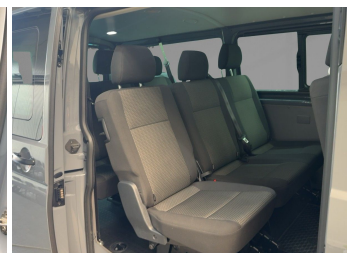

Fahrzeugausstattung

ABS	Allradantrieb
Android auto	Apple carplay
Berganfahrassistent	Bordcomputer
ESP	Einparkhilfe
Einparkhilfe Sensoren hinten	Einparkhilfe Sensoren vorne
Fensterheber	Freisprecheinrichtung
Geschwindigkeitsbegrenzungsanlage	Kindersitzbefestigung
Klimaanlage	Klimaanlage
Lederlenkrad	Lordosenstütze
Mittelarmlehne	Multifunktionslenkrad
Musikstreaming integriert	Müdigkeitswarnsystem
Navigationssystem	Nebelscheinwerfer
Nichtraucher Fahrzeug	Notrufsystem
Reifen-sommerreifen	Reifendruckkontrollsystem
Schiebetür	Schiebetür rechts
Servolenkung	Sprachsteuerung
Start Stop Automatik	Tagfahrlicht
Tempomat	Touchscreen
Traktionskontrolle	Tuner oder Radio
USB	W-lan
Wegfahrsperr	Zentralverriegelung
dab-radio	elektrische Seitenspiegel