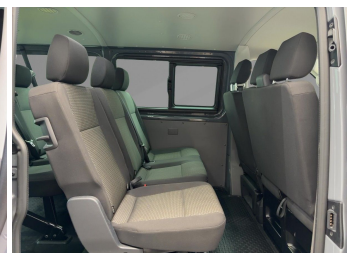

Fahrzeugausstattung

ABS	Alarmanlage
Allradantrieb	Android auto
Apple carplay	Berganfahrassistent
Bordcomputer	ESP
Einparkhilfe	Einparkhilfe Sensoren hinten
Einparkhilfe Sensoren vorne	Fensterheber
Freisprecheinrichtung	Geschwindigkeitsbegrenzungsanlage
Kindersitzbefestigung	Klimaanlage
Klimaanlage	Lederlenkrad
Lordosenstütze	Mittelarmlehne
Multifunktionslenkrad	Musikstreaming integriert
Müdigkeitswarnsystem	Navigationsystem
Nebelscheinwerfer	Nichtraucher Fahrzeug
Reifen-sommerreifen	Schiebetür
Schiebetür rechts	Servolenkung
Sprachsteuerung	Start Stop Automatik
Tagfahrlicht	Tempomat
Touchscreen	Traktionskontrolle
Tuner oder Radio	USB
W-lan	Wegfahrsperre
Zentralverriegelung	dab-radio
elektrische Seitenspiegel