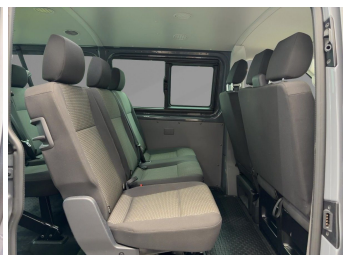

Fahrzeugausstattung

ABS	Allradantrieb
Android auto	Apple carplay
Berganfahrassistent	Bordcomputer
ESP	Einparkhilfe
Einparkhilfe Sensoren hinten	Einparkhilfe Sensoren vorne
Fensterheber	Freisprecheinrichtung
Geschwindigkeitsbegrenzungsanlage	Kindersitzbefestigung
Klimaanlage	Klimaanlage
Lederlenkrad	Lordosenstütze
Mittelarmlehne	Multifunktionslenkrad
Musikstreaming integriert	Müdigkeitswarnsystem
Navigationssystem	Nebelscheinwerfer
Nichtraucher Fahrzeug	Reifen-sommerreifen
Schiebetür	Schiebetür rechts
Servolenkung	Sprachsteuerung
Start Stop Automatik	Tagfahrlicht
Tempomat	Touchscreen
Traktionskontrolle	Tuner oder Radio
USB	W-lan
Wegfahrsperr	Zentralverriegelung
dab-radio	elektrische Seitenspiegel