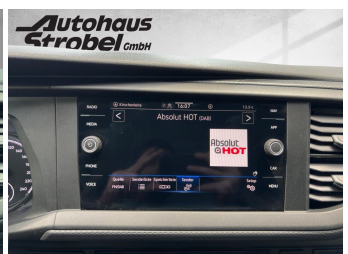

Autohaus Strobel GmbH
09153 / 92 65 0
info@auto-strobel.de

Umwelt und Normen

Fahrzeugausstattung

ABS	Allradantrieb
Android auto	Apple carplay
Berganfahrassistent	Bordcomputer
ESP	Einparkhilfe
Einparkhilfe Sensoren hinten	Einparkhilfe Sensoren vorne
Fensterheber	Freisprecheinrichtung
Geschwindigkeitsbegrenzungsanlage	Kindersitzbefestigung
Klimaanlage	Klimaanlage
Lederlenkrad	Lordosenstütze
Mittelarmlehne	Multifunktionslenkrad
Musikstreaming integriert	Müdigkeitswarnsystem
Navigationssystem	Nebelscheinwerfer
Nichtraucher Fahrzeug	Reifen-sommerreifen
Schiebetür	Schiebetür rechts
Servolenkung	Sprachsteuerung
Start Stop Automatik	Tagfahrlicht
Tempomat	Touchscreen
Traktionskontrolle	Tuner oder Radio
USB	W-lan
Wegfahrsperr	Zentralverriegelung
dab-radio	elektrische Seitenspiegel