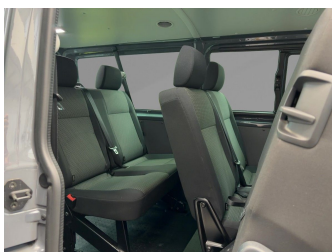

Fahrzeugausstattung

ABS	Alarmanlage
Allradantrieb	Android auto
Apple carplay	Berganfahrassistent
Bordcomputer	ESP
Einparkhilfe	Einparkhilfe Sensoren hinten
Einparkhilfe Sensoren vorne	Fensterheber
Freisprecheinrichtung	Geschwindigkeitsbegrenzungsanlage
Kindersitzbefestigung	Klimaanlage
Klimaanlage	Lederlenkrad
Lordosenstütze	Mittelarmlehne
Multifunktionslenkrad	Musikstreaming integriert
Müdigkeitswarnsystem	Navigationsystem
Nebelscheinwerfer	Nichtraucher Fahrzeug
Reifen-sommerreifen	Schiebetür
Schiebetür rechts	Servolenkung
Sprachsteuerung	Start Stop Automatik
Tagfahrlicht	Tempomat
Touchscreen	Traktionskontrolle
Tuner oder Radio	USB
W-lan	Wegfahrsperre
Zentralverriegelung	dab-radio
elektrische Seitenspiegel