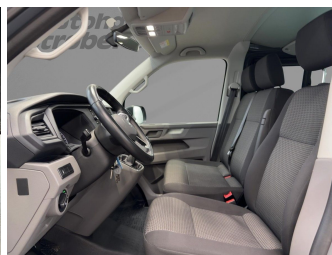

39.890,-€

33.521,- € netto

19% MwSt ausweisbar

Fahrzeugnummer G33224-210

Schnellinformationen

Fahrzeugart	Gebrauchtfahrzeug	Klasse	Transporter Kombi
Kategorie	Van/Kleinbus	Hubraum	1968 cm ³
Erstzulassung	12/2023	Außenfarbe	grau
Laufleistung	65216 km	Innenfarbe	Schwarz
Leistung	110 kW (150 PS)	Innenausstattung	Stoff
Kraftstoffart	Diesel		
Getriebe	Schaltgetriebe		

Autohaus Strobel GmbH
09153 / 92 65 0
info@auto-strobel.de

Umwelt und Normen

Fahrzeugausstattung

ABS	Allradantrieb
Android auto	Apple carplay
Berganfahrassistent	Bordcomputer
ESP	Einparkhilfe
Einparkhilfe Sensoren hinten	Einparkhilfe Sensoren vorne
Fensterheber	Freisprecheinrichtung
Geschwindigkeitsbegrenzungsanlage	Kindersitzbefestigung
Klimaanlage	Klimaanlage
Lederlenkrad	Lordosenstütze
Mittelarmlehne	Multifunktionslenkrad
Musikstreaming integriert	Müdigkeitswarnsystem
Navigationssystem	Nebelscheinwerfer
Nichtraucher Fahrzeug	Reifen-sommerreifen
Schiebetür	Schiebetür rechts
Servolenkung	Sprachsteuerung
Start Stop Automatik	Tagfahrlicht
Tempomat	Touchscreen
Traktionskontrolle	Tuner oder Radio
USB	W-lan
Wegfahrsperr	Zentralverriegelung
dab-radio	elektrische Seitenspiegel