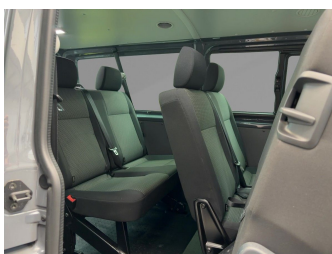

Fahrzeugausstattung

ABS	Allradantrieb
Android auto	Apple carplay
Berganfahrassistent	Bordcomputer
ESP	Einparkhilfe
Einparkhilfe Sensoren hinten	Einparkhilfe Sensoren vorne
Fensterheber	Freisprecheinrichtung
Geschwindigkeitsbegrenzungsanlage	Kindersitzbefestigung
Klimaanlage	Klimaanlage
Lederlenkrad	Lordosenstütze
Mittelarmlehne	Multifunktionslenkrad
Musikstreaming integriert	Müdigkeitswarnsystem
Navigationssystem	Nebelscheinwerfer
Nichtraucher Fahrzeug	Reifen-sommerreifen
Schiebetür	Schiebetür rechts
Servolenkung	Sprachsteuerung
Start Stop Automatik	Tagfahrlicht
Tempomat	Touchscreen
Traktionskontrolle	Tuner oder Radio
USB	W-lan
Wegfahrsperr	Zentralverriegelung
dab-radio	elektrische Seitenspiegel