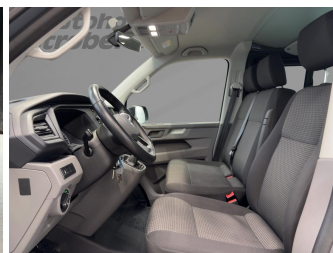

Fahrzeugausstattung

ABS	Alarmanlage
Allradantrieb	Android auto
Apple carplay	Berganfahrassistent
Bordcomputer	ESP
Einparkhilfe	Einparkhilfe Sensoren hinten
Einparkhilfe Sensoren vorne	Fensterheber
Freisprecheinrichtung	Geschwindigkeitsbegrenzungsanlage
Kindersitzbefestigung	Klimaanlage
Klimaanlage	Lederlenkrad
Lordosenstütze	Mittelarmlehne
Multifunktionslenkrad	Musikstreaming integriert
Müdigkeitswarnsystem	Navigationsystem
Nebelscheinwerfer	Nichtraucher Fahrzeug
Reifen-sommerreifen	Schiebetür
Schiebetür rechts	Servolenkung
Sprachsteuerung	Start Stop Automatik
Tagfahrlicht	Tempomat
Touchscreen	Traktionskontrolle
Tuner oder Radio	USB
W-lan	Wegfahrsperre
Zentralverriegelung	dab-radio
elektrische Seitenspiegel