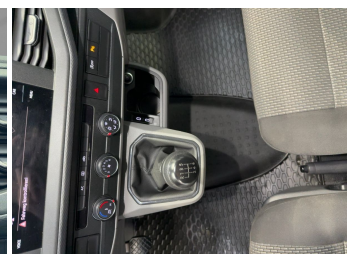

Autohaus Strobel GmbH
09153 / 92 65 0
info@auto-strobel.de

Umwelt und Normen

Fahrzeugausstattung

ABS	Allradantrieb
Android auto	Apple carplay
Berganfahrassistent	Bordcomputer
ESP	Einparkhilfe
Einparkhilfe Sensoren hinten	Einparkhilfe Sensoren vorne
Fensterheber	Freisprecheinrichtung
Geschwindigkeitsbegrenzungsanlage	Kindersitzbefestigung
Klimaanlage	Klimaanlage
Lederlenkrad	Lordosenstütze
Mittelarmlehne	Multifunktionslenkrad
Musikstreaming integriert	Müdigkeitswarnsystem
Navigationssystem	Nebelscheinwerfer
Nichtraucher Fahrzeug	Notrufsystem
Reifen-sommerreifen	Reifendruckkontrollsystem
Schiebetür	Schiebetür rechts
Servolenkung	Sprachsteuerung
Start Stop Automatik	Tagfahrlicht
Tempomat	Touchscreen
Traktionskontrolle	Tuner oder Radio
USB	W-lan
Wegfahrsperr	Zentralverriegelung
dab-radio	elektrische Seitenspiegel