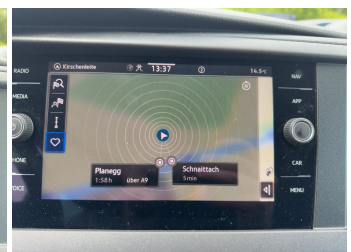

Fahrzeugausstattung

ABS	Allradantrieb
Android auto	Apple carplay
Berganfahrassistent	Bordcomputer
ESP	Einparkhilfe
Einparkhilfe Sensoren hinten	Einparkhilfe Sensoren vorne
Fensterheber	Freisprecheinrichtung
Geschwindigkeitsbegrenzungsanlage	Kindersitzbefestigung
Klimaanlage	Klimaanlage
Lederlenkrad	Lordosenstütze
Mittelarmlehne	Multifunktionslenkrad
Musikstreaming integriert	Müdigkeitswarnsystem
Navigationssystem	Nebelscheinwerfer
Nichtraucher Fahrzeug	Notrufsystem
Reifen-sommerreifen	Reifendruckkontrollsystem
Reserverad	Schiebetür
Schiebetür rechts	Servolenkung
Sprachsteuerung	Start Stop Automatik
Tagfahrlicht	Tempomat
Touchscreen	Traktionskontrolle
Tuner oder Radio	USB
W-lan	Wegfahrsperre
Zentralverriegelung	dab-radio
elektrische Seitenspiegel