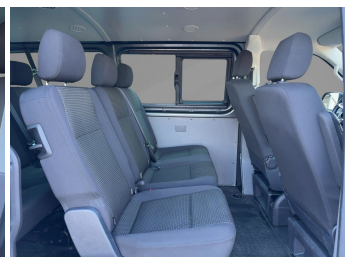

Fahrzeugausstattung

ABS	Abstandstempomat
Abstandswarner	Allradantrieb
Android auto	Apple carplay
Beheizbare frontscheibe	Berganfahrassistent
Bordcomputer	ESP
Einparkhilfe	Einparkhilfe Sensoren hinten
Einparkhilfe Sensoren vorne	Fensterheber
Fernlichtassistent	Freisprecheinrichtung
Geschwindigkeitsbegrenzungsanlage	Innenspiegel automatisch abbl.
Kindersitzbefestigung	Klimaanlage
Klimaanlage	Led-Scheinwerfer
Led-Tagfahrlicht	Lederlenkrad
Lichtsensoren	Lordosenstütze
Metallic	Multifunktionslenkrad
Musikstreaming integriert	Müdigkeitswarnsystem
Navigationssystem	Nebelscheinwerfer
Nichtraucher Fahrzeug	Notbremsassistent
Regensensor	Reifen-sommerreifen
Reifendruckkontrollsystem	Schiebetür
Schiebetür rechts	Servolenkung
Sitzheizung	Sprachsteuerung
Start Stop Automatik	Tagfahrlicht
Tempomat	Touchscreen
Traktionskontrolle	Tuner oder Radio
USB	Wegfahrsperrung
Zentralverriegelung	dab-radio
elektrische Seitenspiegel