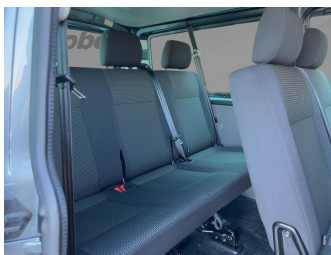

Fahrzeugausstattung

ABS	Abstandstempomat
Abstandswarner	Allradantrieb
Android auto	Apple carplay
Beheizbare frontscheibe	Berganfahrassistent
Bordcomputer	ESP
Einparkhilfe	Einparkhilfe Sensoren hinten
Einparkhilfe Sensoren vorne	Fensterheber
Fernlichtassistent	Freisprecheinrichtung
Geschwindigkeitsbegrenzungsanlage	Innenspiegel automatisch abbl.
Kindersitzbefestigung	Klimaanlage
Klimaanlage	Led-Scheinwerfer
Led-Tagfahrlicht	Lederlenkrad
Lichtsensoren	Lordosenstütze
Metallic	Multifunktionslenkrad
Musikstreaming integriert	Müdigkeitswarnsystem
Navigationssystem	Nebelscheinwerfer
Nichtraucher Fahrzeug	Notbremsassistent
Regensensor	Reifen-sommerreifen
Reifendruckkontrollsystem	Schiebetür
Schiebetür rechts	Servolenkung
Sitzheizung	Sprachsteuerung
Start Stop Automatik	Tagfahrlicht
Tempomat	Touchscreen
Traktionskontrolle	Tuner oder Radio
USB	Wegfahrsperrung
Zentralverriegelung	dab-radio
elektrische Seitenspiegel