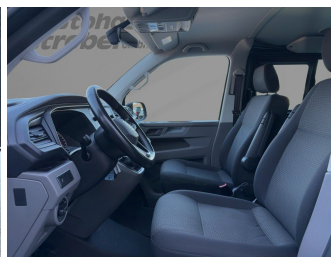

Autohaus Strobel GmbH
09153 / 92 65 0
info@auto-strobel.de**Umwelt und Normen**

Fahrzeugausstattung

ABS	Abstandstempomat
Abstandswarner	Allradantrieb
Android auto	Apple carplay
Beheizbare frontscheibe	Berganfahrassistent
Bordcomputer	ESP
Einparkhilfe	Einparkhilfe Sensoren hinten
Einparkhilfe Sensoren vorne	Fensterheber
Fernlichtassistent	Freisprecheinrichtung
Geschwindigkeitsbegrenzungsanlage	Innenspiegel automatisch abbl.
Kindersitzbefestigung	Klimaanlage
Klimaanlage	Led-Scheinwerfer
Led-Tagfahrlicht	Lederlenkrad
Lichtsensoren	Lordosenstütze
Metallic	Multifunktionslenkrad
Musikstreaming integriert	Müdigkeitswarnsystem
Navigationssystem	Nebelscheinwerfer
Nichtraucher Fahrzeug	Notbremsassistent
Regensensor	Reifen-sommerreifen
Reifendruckkontrollsystem	Schiebetür
Schiebetür rechts	Servolenkung
Sitzheizung	Sprachsteuerung
Start Stop Automatik	Tagfahrlicht
Tempomat	Touchscreen
Traktionskontrolle	Tuner oder Radio
USB	Wegfahrsperrung
Zentralverriegelung	dab-radio
elektrische Seitenspiegel	