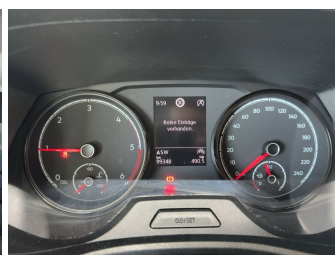

33.690,-€

28.311,- € netto

19% MwSt ausweisbar

Fahrzeugnummer G3800-145

Schnellinformationen

Fahrzeugart	Gebrauchtfahrzeug	Klasse	T6.1 Kombi
Kategorie	Van/Kleinbus	Hubraum	1968 cm ³
Erstzulassung	10/2021	Außenfarbe	scdfdsflndiumgrau Metallic
Laufleistung	99347 km	Innenfarbe	Schwarz
Leistung	110 kW (150 PS)	Innenausstattung	Stoff
Kraftstoffart	Diesel		
Getriebe	Schaltgetriebe		

Autohaus Strobel GmbH
09153 / 92 65 0
info@auto-strobel.de**Umwelt und Normen**

Fahrzeugausstattung

ABS	Abstandstempomat
Abstandswarner	Allradantrieb
Android auto	Apple carplay
Berganfahrassistent	Bordcomputer
ESP	Einparkhilfe
Einparkhilfe Sensoren hinten	Einparkhilfe Sensoren vorne
Fernlichtassistent	Freisprecheinrichtung
Geschwindigkeitsbegrenzungsanlage	Innenspiegel automatisch abbl.
Kindersitzbefestigung	Klimaanlage
Klimaanlage	Led-Scheinwerfer
Led-Tagfahrlicht	Lederlenkrad
Lichtsensoren	Lordosenstütze
Metallic	Mittelarmlehne
Multifunktionslenkrad	Musikstreaming integriert
Müdigkeitswarnsystem	Navigationssystem
Nebelscheinwerfer	Nichtraucher Fahrzeug
Notbremsassistent	Regensensor
Reifen-sommerreifen	Reifendruckkontrollsystem
Schiebetür	Schiebetür rechts
Servolenkung	Sitzheizung
Sprachsteuerung	Spurhalteassistent
Spurwechselassistent	Start Stop Automatik
Tagfahrlicht	Tempomat
Touchscreen	Traktionskontrolle
Tuner oder Radio	USB
Verkehrszeichenerkennung	W-lan
Wegfahrsperrung	Zentralverriegelung
dab-radio	elektrische Seitenspiegel