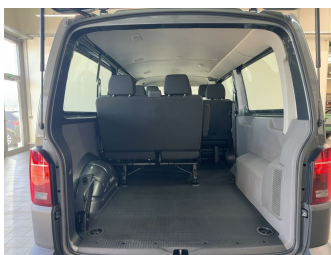

Fahrzeugausstattung

ABS	Abstandstempomat
Abstandswarner	Allradantrieb
Android auto	Apple carplay
Berganfahrassistent	Bordcomputer
ESP	Einparkhilfe
Einparkhilfe Sensoren hinten	Einparkhilfe Sensoren vorne
Fernlichtassistent	Freisprecheinrichtung
Geschwindigkeitsbegrenzungsanlage	Innenspiegel automatisch abbl.
Kindersitzbefestigung	Klimaanlage
Klimaanlage	Led-Scheinwerfer
Led-Tagfahrlicht	Lederlenkrad
Lichtsensoren	Lordosenstütze
Metallic	Mittelarmlehne
Multifunktionslenkrad	Musikstreaming integriert
Müdigkeitswarnsystem	Navigationssystem
Nebelscheinwerfer	Nichtraucher Fahrzeug
Notbremsassistent	Regensensor
Reifen-sommerreifen	Reifendruckkontrollsystem
Schiebetür	Schiebetür rechts
Servolenkung	Sitzheizung
Sprachsteuerung	Spurhalteassistent
Spurwechselassistent	Start Stop Automatik
Tagfahrlicht	Tempomat
Touchscreen	Traktionskontrolle
Tuner oder Radio	USB
Verkehrszeichenerkennung	W-lan
Wegfahrsperrung	Zentralverriegelung
dab-radio	elektrische Seitenspiegel