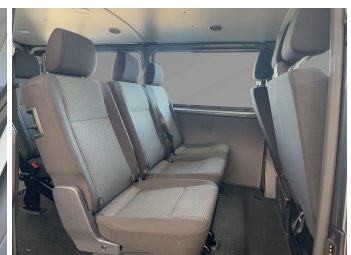

Fahrzeugausstattung

ABS	Abstandstempomat
Abstandswarner	Allradantrieb
Android auto	Apple carplay
Berganfahrassistent	Bordcomputer
ESP	Einparkhilfe
Einparkhilfe Sensoren hinten	Einparkhilfe Sensoren vorne
Fernlichtassistent	Freisprecheinrichtung
Geschwindigkeitsbegrenzungsanlage	Innenspiegel automatisch abbl.
Kindersitzbefestigung	Klimaanlage
Klimaanlage	Led-Scheinwerfer
Led-Tagfahrlicht	Lederlenkrad
Lichtsensoren	Lordosenstütze
Metallic	Mittelarmlehne
Multifunktionslenkrad	Musikstreaming integriert
Müdigkeitswarnsystem	Navigationssystem
Nebelscheinwerfer	Nichtraucher Fahrzeug
Notbremsassistent	Regensensor
Reifen-sommerreifen	Reifendruckkontrollsystem
Schiebetür	Schiebetür rechts
Servolenkung	Sitzheizung
Sprachsteuerung	Spurhalteassistent
Spurwechselassistent	Start Stop Automatik
Tagfahrlicht	Tempomat
Touchscreen	Traktionskontrolle
Tuner oder Radio	USB
Verkehrszeichenerkennung	W-lan
Wegfahrsperrung	Zentralverriegelung
dab-radio	elektrische Seitenspiegel