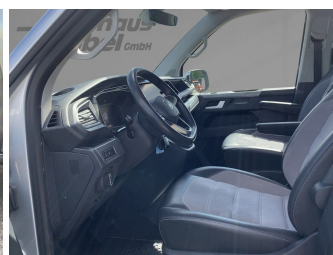

Autohaus Strobel GmbH
09153 / 92 65 0
info@auto-strobel.de**Umwelt und Normen**

Fahrzeugausstattung

ABS	Abstandstempomat
Abstandswarner	Allradantrieb
Android auto	Anhaengerkupplung
Anhängerkupplung abnehmbar	Anhängerkupplung starr
Apple carplay	Berganfahrasistent
Bluetooth	Bordcomputer
Dachreling	ESP
Einparkhilfe	Einparkhilfe Kamera
Einparkhilfe Sensoren hinten	Einparkhilfe Sensoren vorne
Einparkhilfe selbstlenkendes System	Fensterheber
Fernlichtassistent	Freisprecheinrichtung
Geschwindigkeitsbegrenzungsanlage	Innenspiegel automatisch abbl.
Kindersitzbefestigung	Klimaautomatik
Klimaautomatik 3 zonen	Led-Scheinwerfer
Led-Tagfahrlicht	Lederlenkrad
Leichtmetallfelgen	Lichtsensor
Lordosenstütze	Metallic
Mittelarmlehne	Multifunktionslenkrad
Musikstreaming integriert	Müdigkeitswarnsystem
Navigationssystem	Nebelscheinwerfer
Nichtraucher Fahrzeug	Notbremsassistent
Notrufsystem	Regensensor
Reifen-sommerreifen	Reifendruckkontrollsystem
Schiebetür	Schiebetür rechts
Servolenkung	Sitzheizung
Sprachsteuerung	Spurhalteassistent
Spurwechselassistent	Standheizung
Start Stop Automatik	Tagfahrlicht
Tempomat	Touchscreen
Traktionskontrolle	Tuner oder Radio
USB	Verkehrszeichenerkennung
Wegfahrsperr	Zentralverriegelung
dab-radio	elektrische Heckklappe
elektrische Seitenspiegel	induktionsladen Smartphones
mp3 Schnittstelle	volldigitales Kombiinstrument