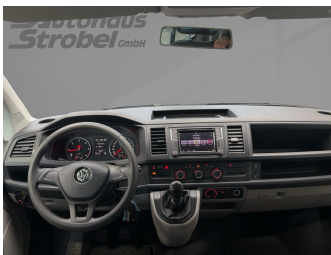

29.990,-€

25.202,- € netto

19% MwSt ausweisbar

Fahrzeugnummer G9742-131

Schnellinformationen

Fahrzeugart	Gebrauchtfahrzeug	Klasse	T6 Kombi
Kategorie	Van/Kleinbus	Hubraum	1968 cm ³
Erstzulassung	08/2019	Außenfarbe	scdfdsfPure Grey
Laufleistung	137773 km	Innenfarbe	Schwarz
Leistung	110 kW (150 PS)	Innenausstattung	Stoff
Kraftstoffart	Diesel		
Getriebe	Schaltgetriebe		

Autohaus Strobel GmbH
09153 / 92 65 0
info@auto-strobel.de**Umwelt und Normen**

Fahrzeugausstattung

ABS	Allradantrieb
Berganfahrassistent	Bluetooth
Bordcomputer	ESP
Fensterheber	Freisprecheinrichtung
Kindersitzbefestigung	Klimaanlage
Klimaanlage	Lordosenstütze
Mittelarmlehne	Müdigkeitswarnsystem
Navigationssystem	Nichtraucher Fahrzeug
Reifen-sommerreifen	Reifendruckkontrollsystem
Schiebetür	Schiebetür rechts
Servolenkung	Start Stop Automatik
Tagfahrlicht	Touchscreen
Traktionskontrolle	Tuner oder Radio
USB	W-lan
Wegfahrsperre	Zentralverriegelung
elektrische Seitenspiegel	mp3 Schnittstelle