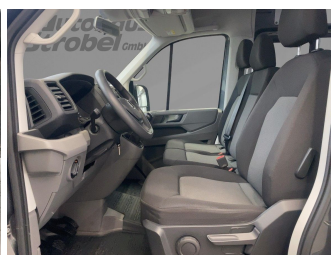

Fahrzeugausstattung

ABS	Abstandstempomat
Abstandswarner	Alarmanlage
Allradantrieb	Android auto
Apple carplay	Berganfahrassistent
Bluetooth	Bordcomputer
ESP	Einparkhilfe
Einparkhilfe Kamera	Einparkhilfe Sensoren hinten
Einparkhilfe Sensoren vorne	Fensterheber
Freisprecheinrichtung	Geschwindigkeitsbegrenzungsanlage
Klimaanlage	Klimaanlage
Led-Scheinwerfer	Led-Tagfahrlicht
Lichtsensoren	Metallic
Multifunktionslenkrad	Musikstreaming integriert
Navigationssystem	Nebelscheinwerfer
Nichtraucher Fahrzeug	Notbremsassistent
Regensensor	Reifen-sommerreifen
Schiebetür	Schiebetür rechts
Servolenkung	Sitzheizung
Sprachsteuerung	Spurwechselassistent
Start Stop Automatik	Tagfahrlicht
Tempomat	Touchscreen
Traktionskontrolle	Tuner oder Radio
USB	Wegfahrsperrung
Zentralverriegelung	dab-radio
elektrische Seitenspiegel