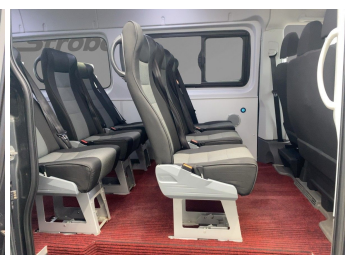

Fahrzeugausstattung

ABS	Abstandstempomat
Abstandswarner	Alarmanlage
Allradantrieb	Android auto
Apple carplay	Berganfahrassistent
Bluetooth	Bordcomputer
ESP	Einparkhilfe
Einparkhilfe Kamera	Einparkhilfe Sensoren hinten
Einparkhilfe Sensoren vorne	Fensterheber
Freisprecheinrichtung	Geschwindigkeitsbegrenzungsanlage
Klimaanlage	Klimaanlage
Led-Scheinwerfer	Led-Tagfahrlicht
Lichtsensoren	Metallic
Multifunktionslenkrad	Musikstreaming integriert
Navigationssystem	Nebelscheinwerfer
Nichtraucher Fahrzeug	Notbremsassistent
Regensensor	Reifen-sommerreifen
Schiebetür	Schiebetür rechts
Servolenkung	Sitzheizung
Sprachsteuerung	Spurwechselassistent
Start Stop Automatik	Tagfahrlicht
Tempomat	Touchscreen
Traktionskontrolle	Tuner oder Radio
USB	Wegfahrsperrung
Zentralverriegelung	dab-radio
elektrische Seitenspiegel